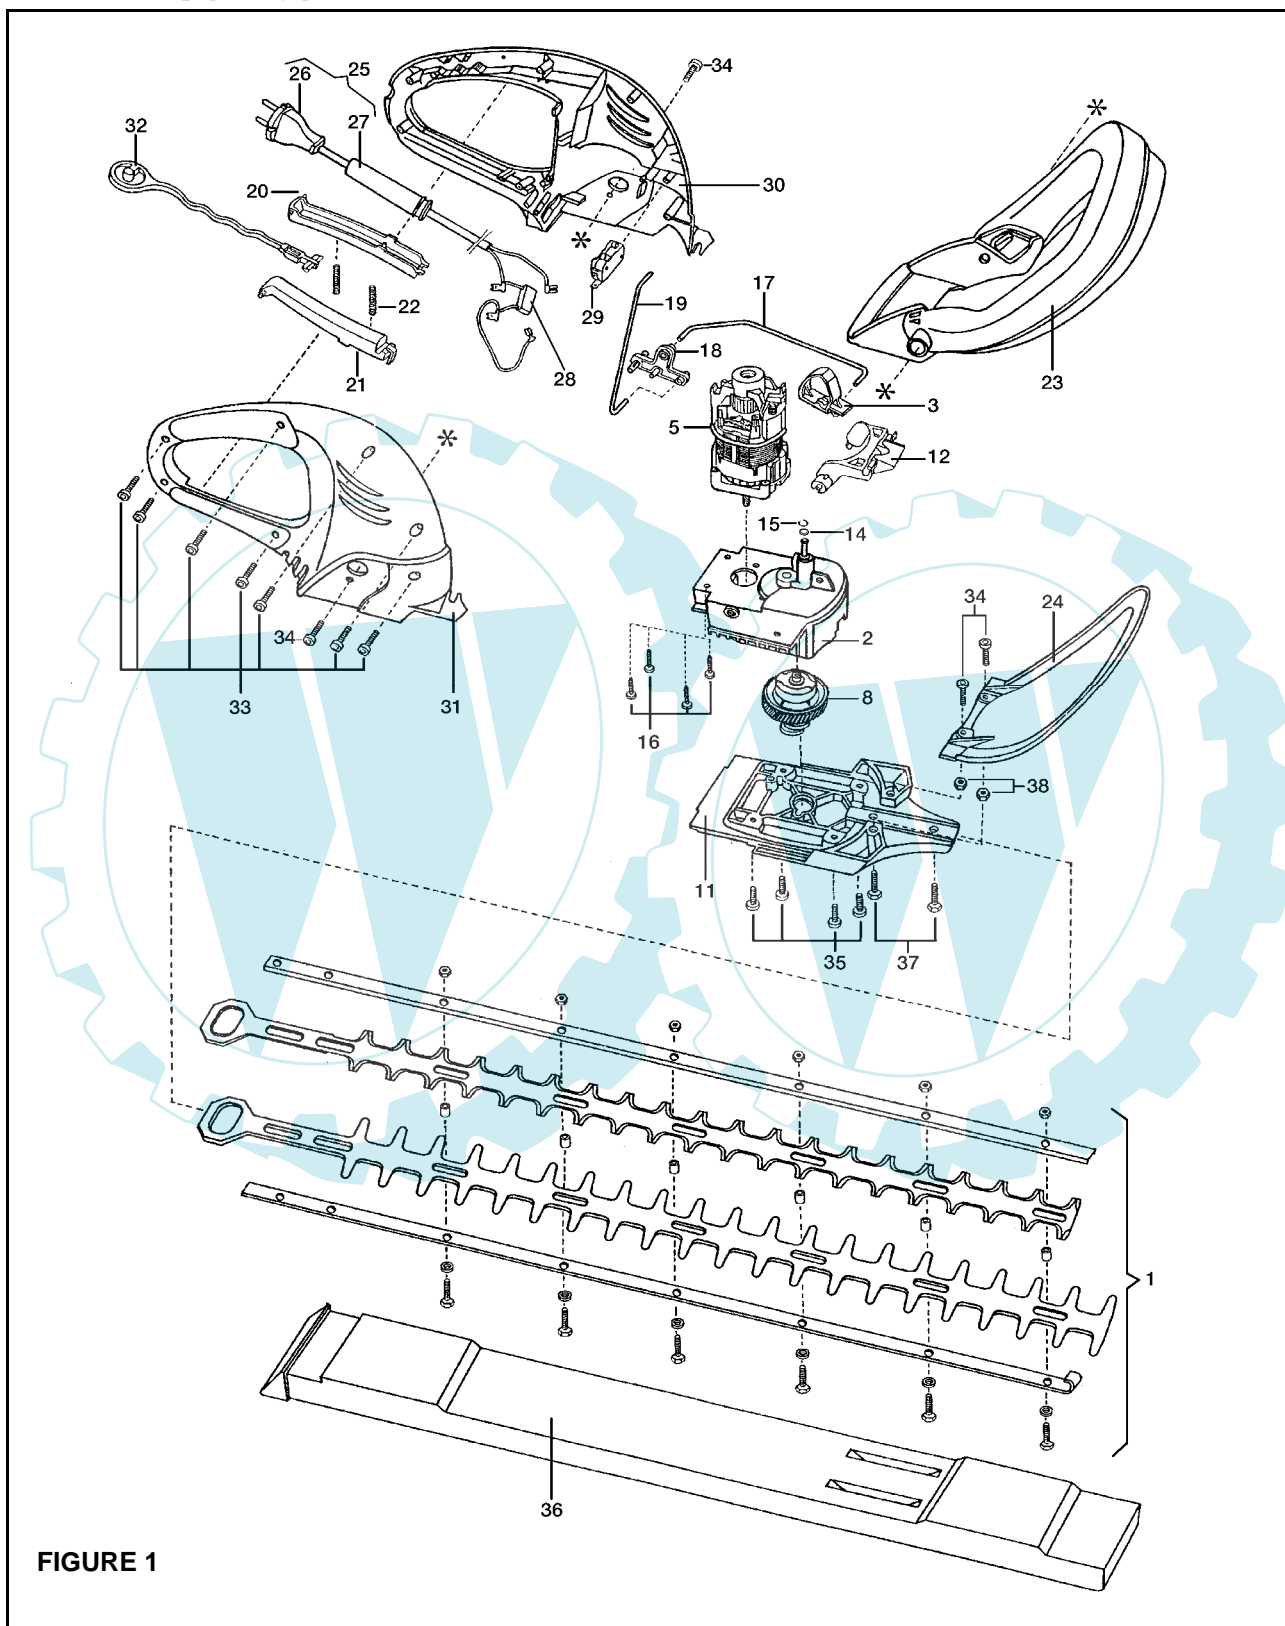

Service

FIGURE 1

 **The Electrolux Group. The world's No.1 choice.**

Ihr Ersatzteilspezialist im Internet

Item	P/N McC	P/N ELX	Qty	DESCRIPTION
------	---------	---------	-----	-------------

Item	P/N McC	P/N ELX	Qty	DESCRIPTION
------	---------	---------	-----	-------------

FIGURE 1

C 1	248860	538248860	1	5-50 blade ass'y
	248861	538248861	1	5-60 blade ass'y
2	248879	538248879	1	500W motor box
C 3	248865	538248865	1	toggle lever
4	248866	538248866	1	dust cover
C 5	248867	538248867	1	500W motor
C 8	248871	538248871	1	500W motor gear
11	248875	538248875	1	keep plate
	248876	538248876	1	grey keep plate
14	248881	538248881	1	washer
15	248882	538248882	1	retaining ring
16	248883	538248883	4	motor box locking screw
17	248878	538248878	1	lower engaging lever
C 18	242342	538242342	1	control lever
19	242343	538242343	1	upper connecting rod
20	242344	538242344	1	upper control lever
	242359	538242359	1	grey upper control lever
21	242345	538242345	1	lower control lever
	242360	538242360	1	grey lower control lever
22	242346	538242346	2	control lever spring
23	242348	538242348	1	handle ass'y
	242361	538242361	1	grey handle ass'y
C 24	242347	538242347	1	guard
25	242352	538242352	1	wires (Schuko)
25	242396	538242396	1	wires (UK)
26	242353	538242353	1	cable+pin (Schuko)
	242397	538242397	1	cable+pin (UK)
27	241051	538241051	1	fair lead
28	240794	538240794	1	radio interference suppressor
B 29	242354	538242354	1	micro switch
30	242264	538242264	1	left crankcase (1 switch)
	242393	538242393	1	orange left crankcase (1 switch)
31	242265	538242265	1	right crankcase (1 switch)
	242394	538242394	1	orange right crankcase (1 switch)
32	242266	538242266	1	wire holder
33	240862	538240862	7	M4x18 screw
34	242349	538242349	4	M6 screw
35	242350	538242350	4	M5 screw
36	242351	538242351	1	blades case
37	229959	538229959	2	M6x20 screw
38	217403	538217403	2	M6 nut